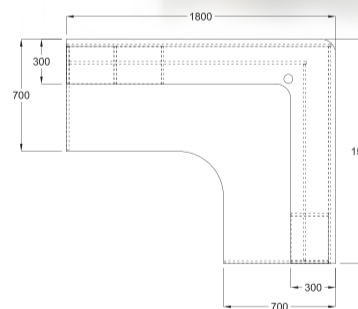

PHALARIS CONCEPT

FABRIC COLOUR

PASSIFLORA CONCEPT

PAS 20 - 2000 (W) X 1675 (D) X 1050 (H)

PAN 18 - 1800 (W) X 1500 (D) X 1150 (H)

PANICUM CONCEPT

***Signboard not included

PHA 16 - 1600 (W) X 1077 (D) X 1050 (H)
PHA 19 - 1900 (W) X 1077 (D) X 1050 (H)

PHACELIA CONCEPT

PIS 16 - 1600 (W) X 800 (D) X 1200 (H)
PIS 19 - 1900 (W) X 800 (D) X 1200 (H)

PISTIA CONCEPT