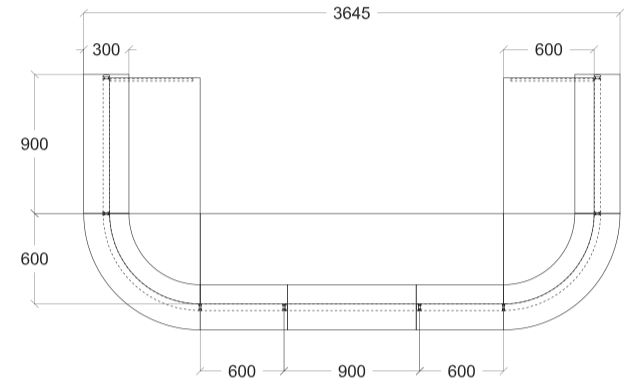

PHALARIS CONCEPT

FABRIC COLOUR

PASSIFLORA CONCEPT

PAS 20 - 2000 (W) X 1675 (D) X 1050 (H)

PAN 18 - 1800 (W) X 1500 (D) X 1150 (H)

PANICUM CONCEPT

***Signboard not included

PHA 16 - 1600 (W) X 1077 (D) X 1050 (H)
PHA 19 - 1900 (W) X 1077 (D) X 1050 (H)

PHACELIA CONCEPT

PIS 16 - 1600 (W) X 800 (D) X 1200 (H)
PIS 19 - 1900 (W) X 800 (D) X 1200 (H)

PISTIA CONCEPT