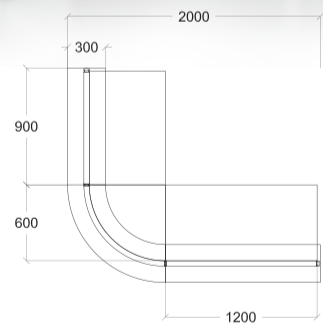

PHALARIS CONCEPT

FABRIC COLOUR

PASSIFLORA CONCEPT

PAS 20 - 2000 (W) X 1675 (D) X 1050 (H)

PAN 18 - 1800 (W) X 1500 (D) X 1150 (H)

PANICUM CONCEPT

***Signboard not included

PHA 16 - 1600 (W) X 1077 (D) X 1050 (H)
PHA 19 - 1900 (W) X 1077 (D) X 1050 (H)

PHACELIA CONCEPT

PIS 16 - 1600 (W) X 800 (D) X 1200 (H)
PIS 19 - 1900 (W) X 800 (D) X 1200 (H)

PISTIA CONCEPT