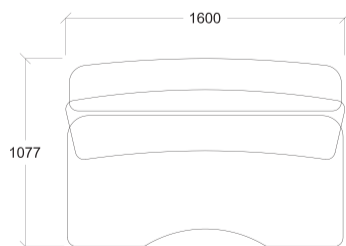

PHALARIS CONCEPT

FABRIC COLOUR

PASSIFLORA CONCEPT

PAS 20 - 2000 (W) X 1675 (D) X 1050 (H)

PAN 18 - 1800 (W) X 1500 (D) X 1150 (H)

PANICUM CONCEPT

***Signboard not included

PHA 16 - 1600 (W) X 1077 (D) X 1050 (H)
PHA 19 - 1900 (W) X 1077 (D) X 1050 (H)

PHACELIA CONCEPT

PIS 16 - 1600 (W) X 800 (D) X 1200 (H)
PIS 19 - 1900 (W) X 800 (D) X 1200 (H)

PISTIA CONCEPT