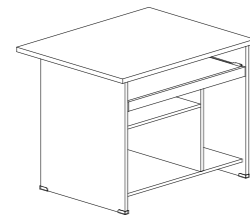

CT-68
750W X 600D X 750H (mm)