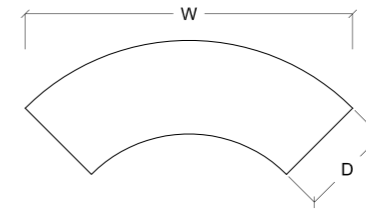

FOLDABLE
CRESCENT TABLE