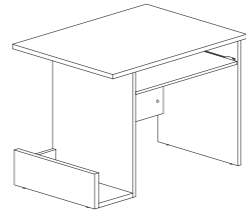

CT-63
900W X 600D X 750H (mm)