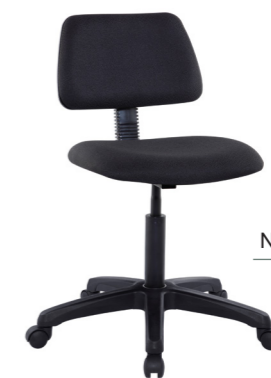

FOX VI-922
Adjustable Chair (w/o Armrest)
Size : 445W x 600D x 895 - 995H

FOX T-911
Adjustable Typist Chair (w/o Armrest)
Size : 440W x 600D x 725 - 825H

FOX T-901A
Adjustable Typist Chair (c/w Armrest)
Size : 535W x 600D x 740 - 840H

FOX T-901
Adjustable Typist Chair (w/o Armrest)
Size : 440W x 600D x 740 - 840H

FOX T-902
Non-Adjustable Typist Chair (w/o Armrest)
Size : 440W x 600D x 740 - 840H

STUDY CHAIR