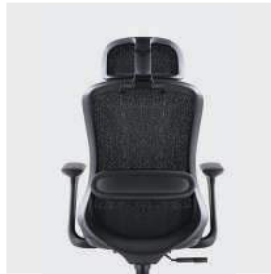

M-109

Dimension

Back View Display